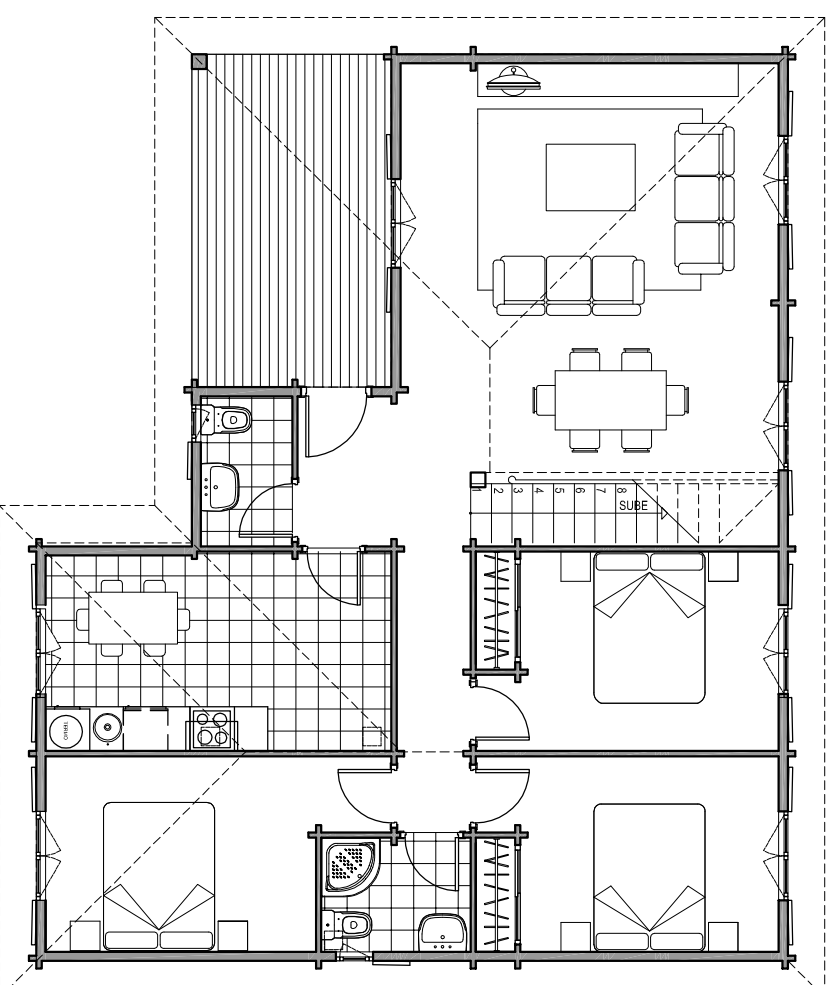

Cevisa
CONSTRUCTORA
CASAS DE MADERA

Planta baja..... 84,52 m²
Planta primera..... 20,93 m²
Porche..... 12,00 m²
Total Superficie útil 117,45 m²

MODELO CEVISA

PLANTAS E 1/100