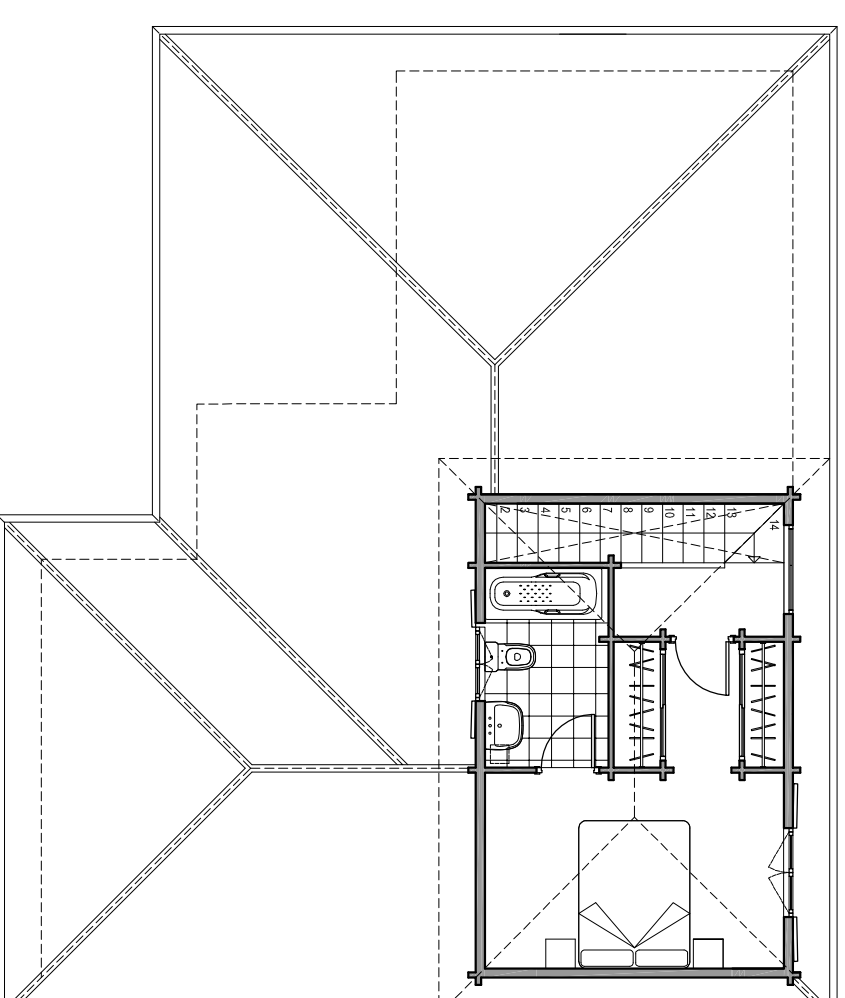

Cevisa
CONSTRUCTORA
CASAS DE MADERA

Planta baja..... 84,52 m²
Planta primera..... 20,93 m²
Porche..... 12,00 m²
Total Superficie útil 117,45 m²

MODELO CEVISA

PLANTAS E 1/100