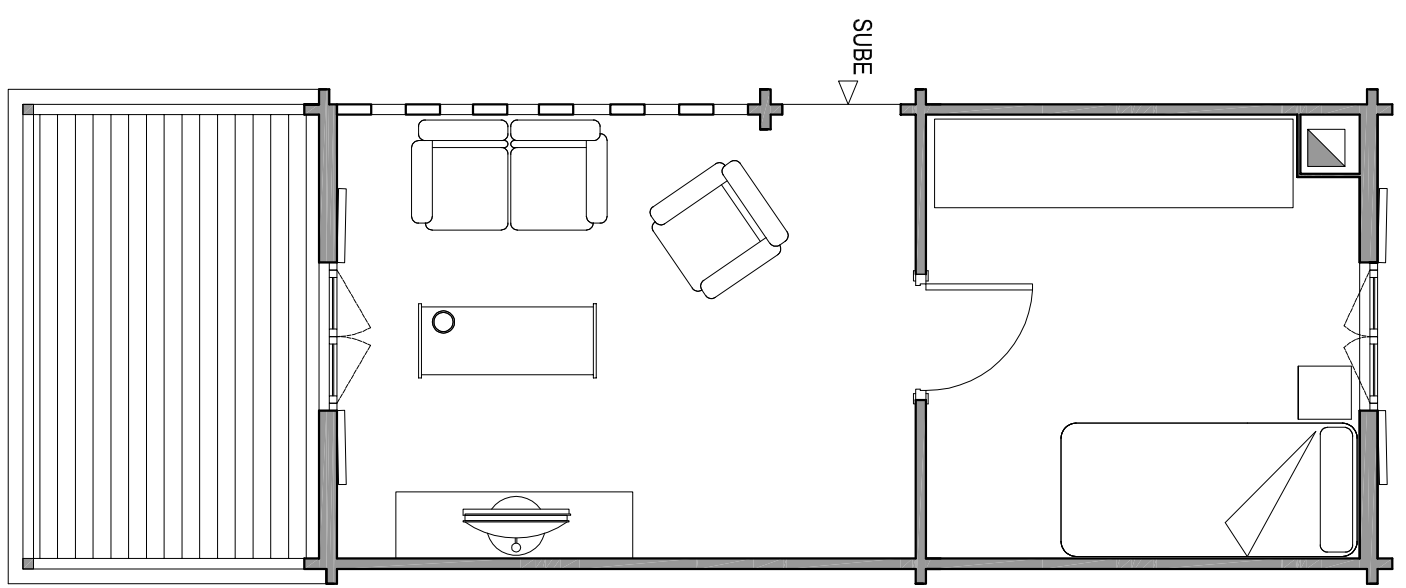

Planta baja.....56,80 m<sup>2</sup>  
Planta primera.....20,48 m<sup>2</sup>  
Porche .....5,88 m<sup>2</sup>  
Terraza .....5,78 m<sup>2</sup>

Total Superficie útil .....88,94 m<sup>2</sup>

# MODELO MIERES EXPOSICIÓN